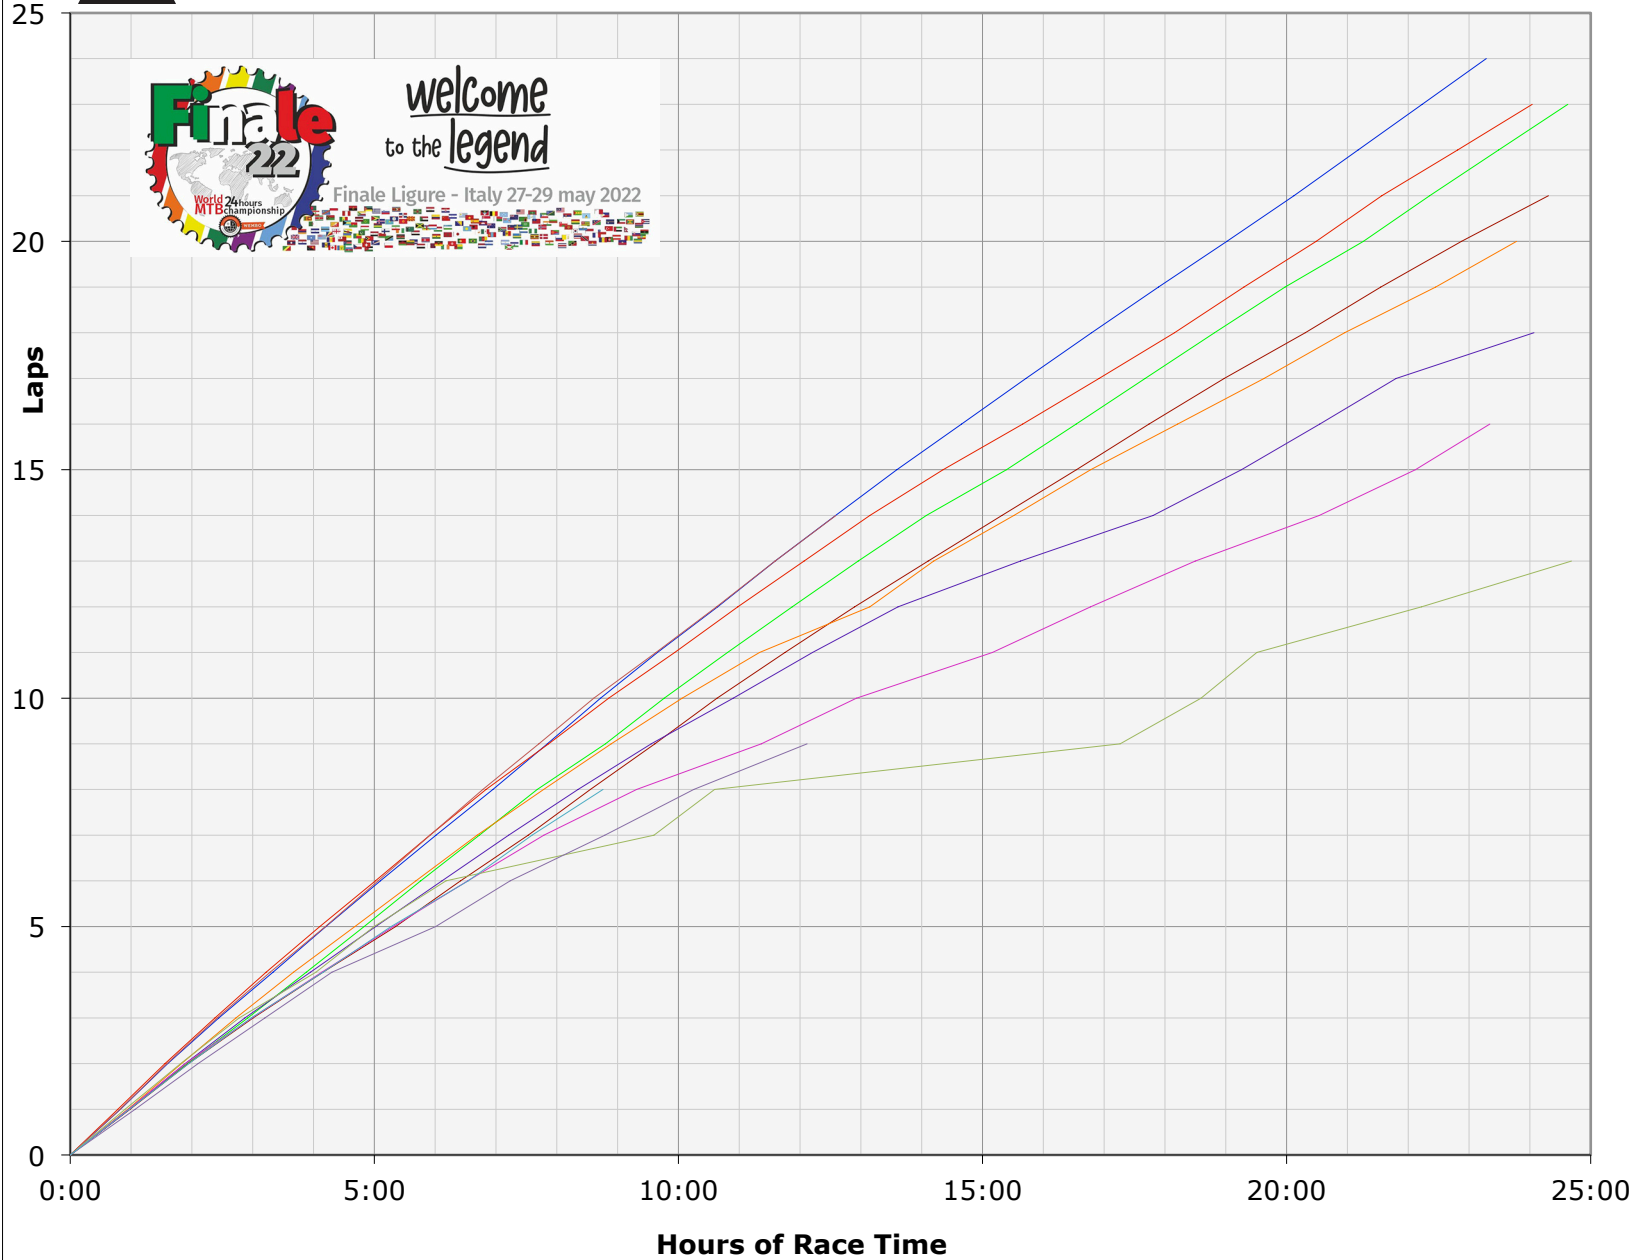

WEMBO 2022 World Champs Finale Figure : Elite Women

- EF 1 Chelsey Magness (USA)
- EF 2 Gaia Ravaioli (ITA)
- EF 3 Elena Novikova (UKR)
- EF 4 Vida Dolgoviene (LTU)
- EF 5 Nikol Flasarova (CZE)
- EF 6 Julie Kelly (CAN)
- EF 7 Natalie Sichalkova (CZE)
- EF 8 Kaitlyn Boyle (USA)
- EF 9 Virginia Cancellieri (ITA)
- EF 10 Melody Hazi (USA)
- EF 11 Sarah Caylor (CAN)